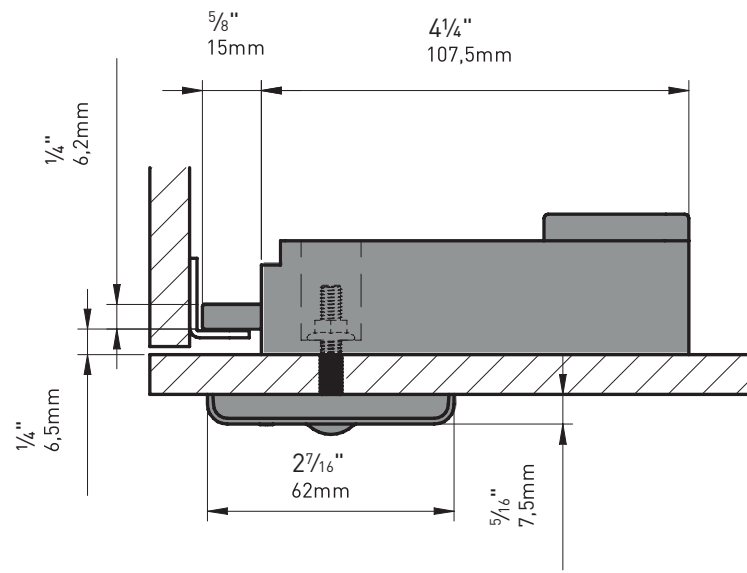

OCS PRO TECHNICAL DRAWING

Side view

Top view

Fixing template

INTELLIGENT LOCKING SYSTEMS

CONTACT
E. salesus@ojmar.com
T. 949 419 6776

OJMAR USA
17155 Von Karmen Ave, S111
Irvine CA. 92614 - USA

WEBSITE
www.ojmar.us