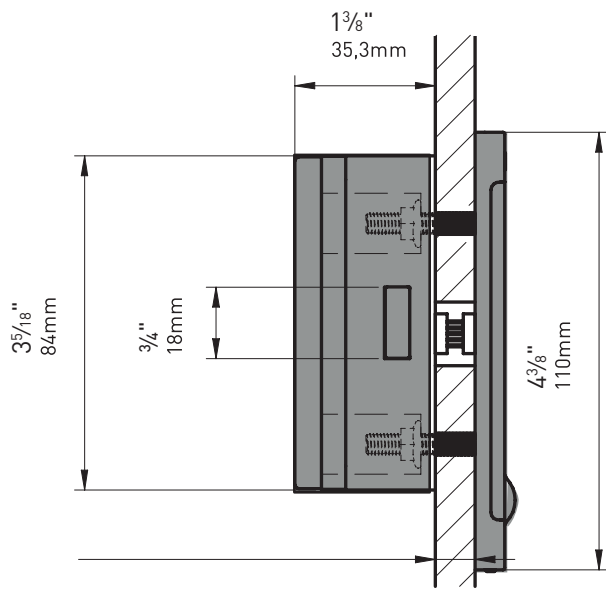

OCS PRO TECHNICAL DRAWING

Side view

Top view

Fixing template

INTELLIGENT LOCKING SYSTEMS

CONTACT
E. salesus@ojmar.com
T. 949 419 6776

OJMAR USA
17155 Von Karmen Ave, S111
Irvine CA. 92614 - USA

WEBSITE
www.ojmar.us