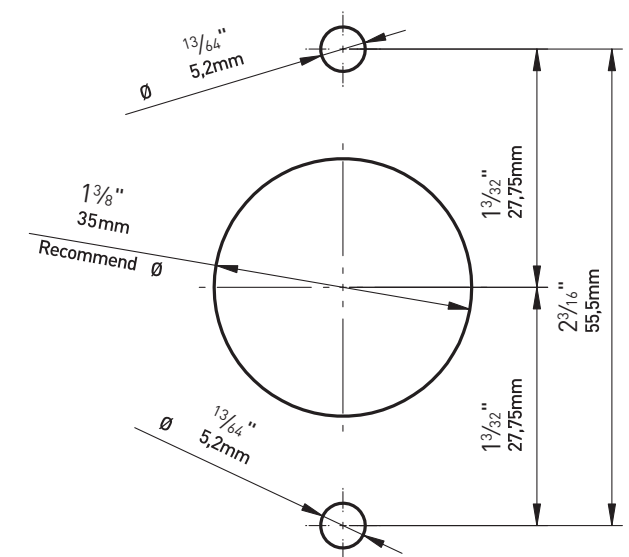

OCS PRO TECHNICAL DRAWING

Side view

Top view

Fixing template

INTELLIGENT LOCKING SYSTEMS

CONTACT
E. salesus@ojmar.com
T. 949 419 6776

OJMAR USA
17155 Von Karmen Ave, S111
Irvine CA. 92614 - USA

WEBSITE
www.ojmar.us