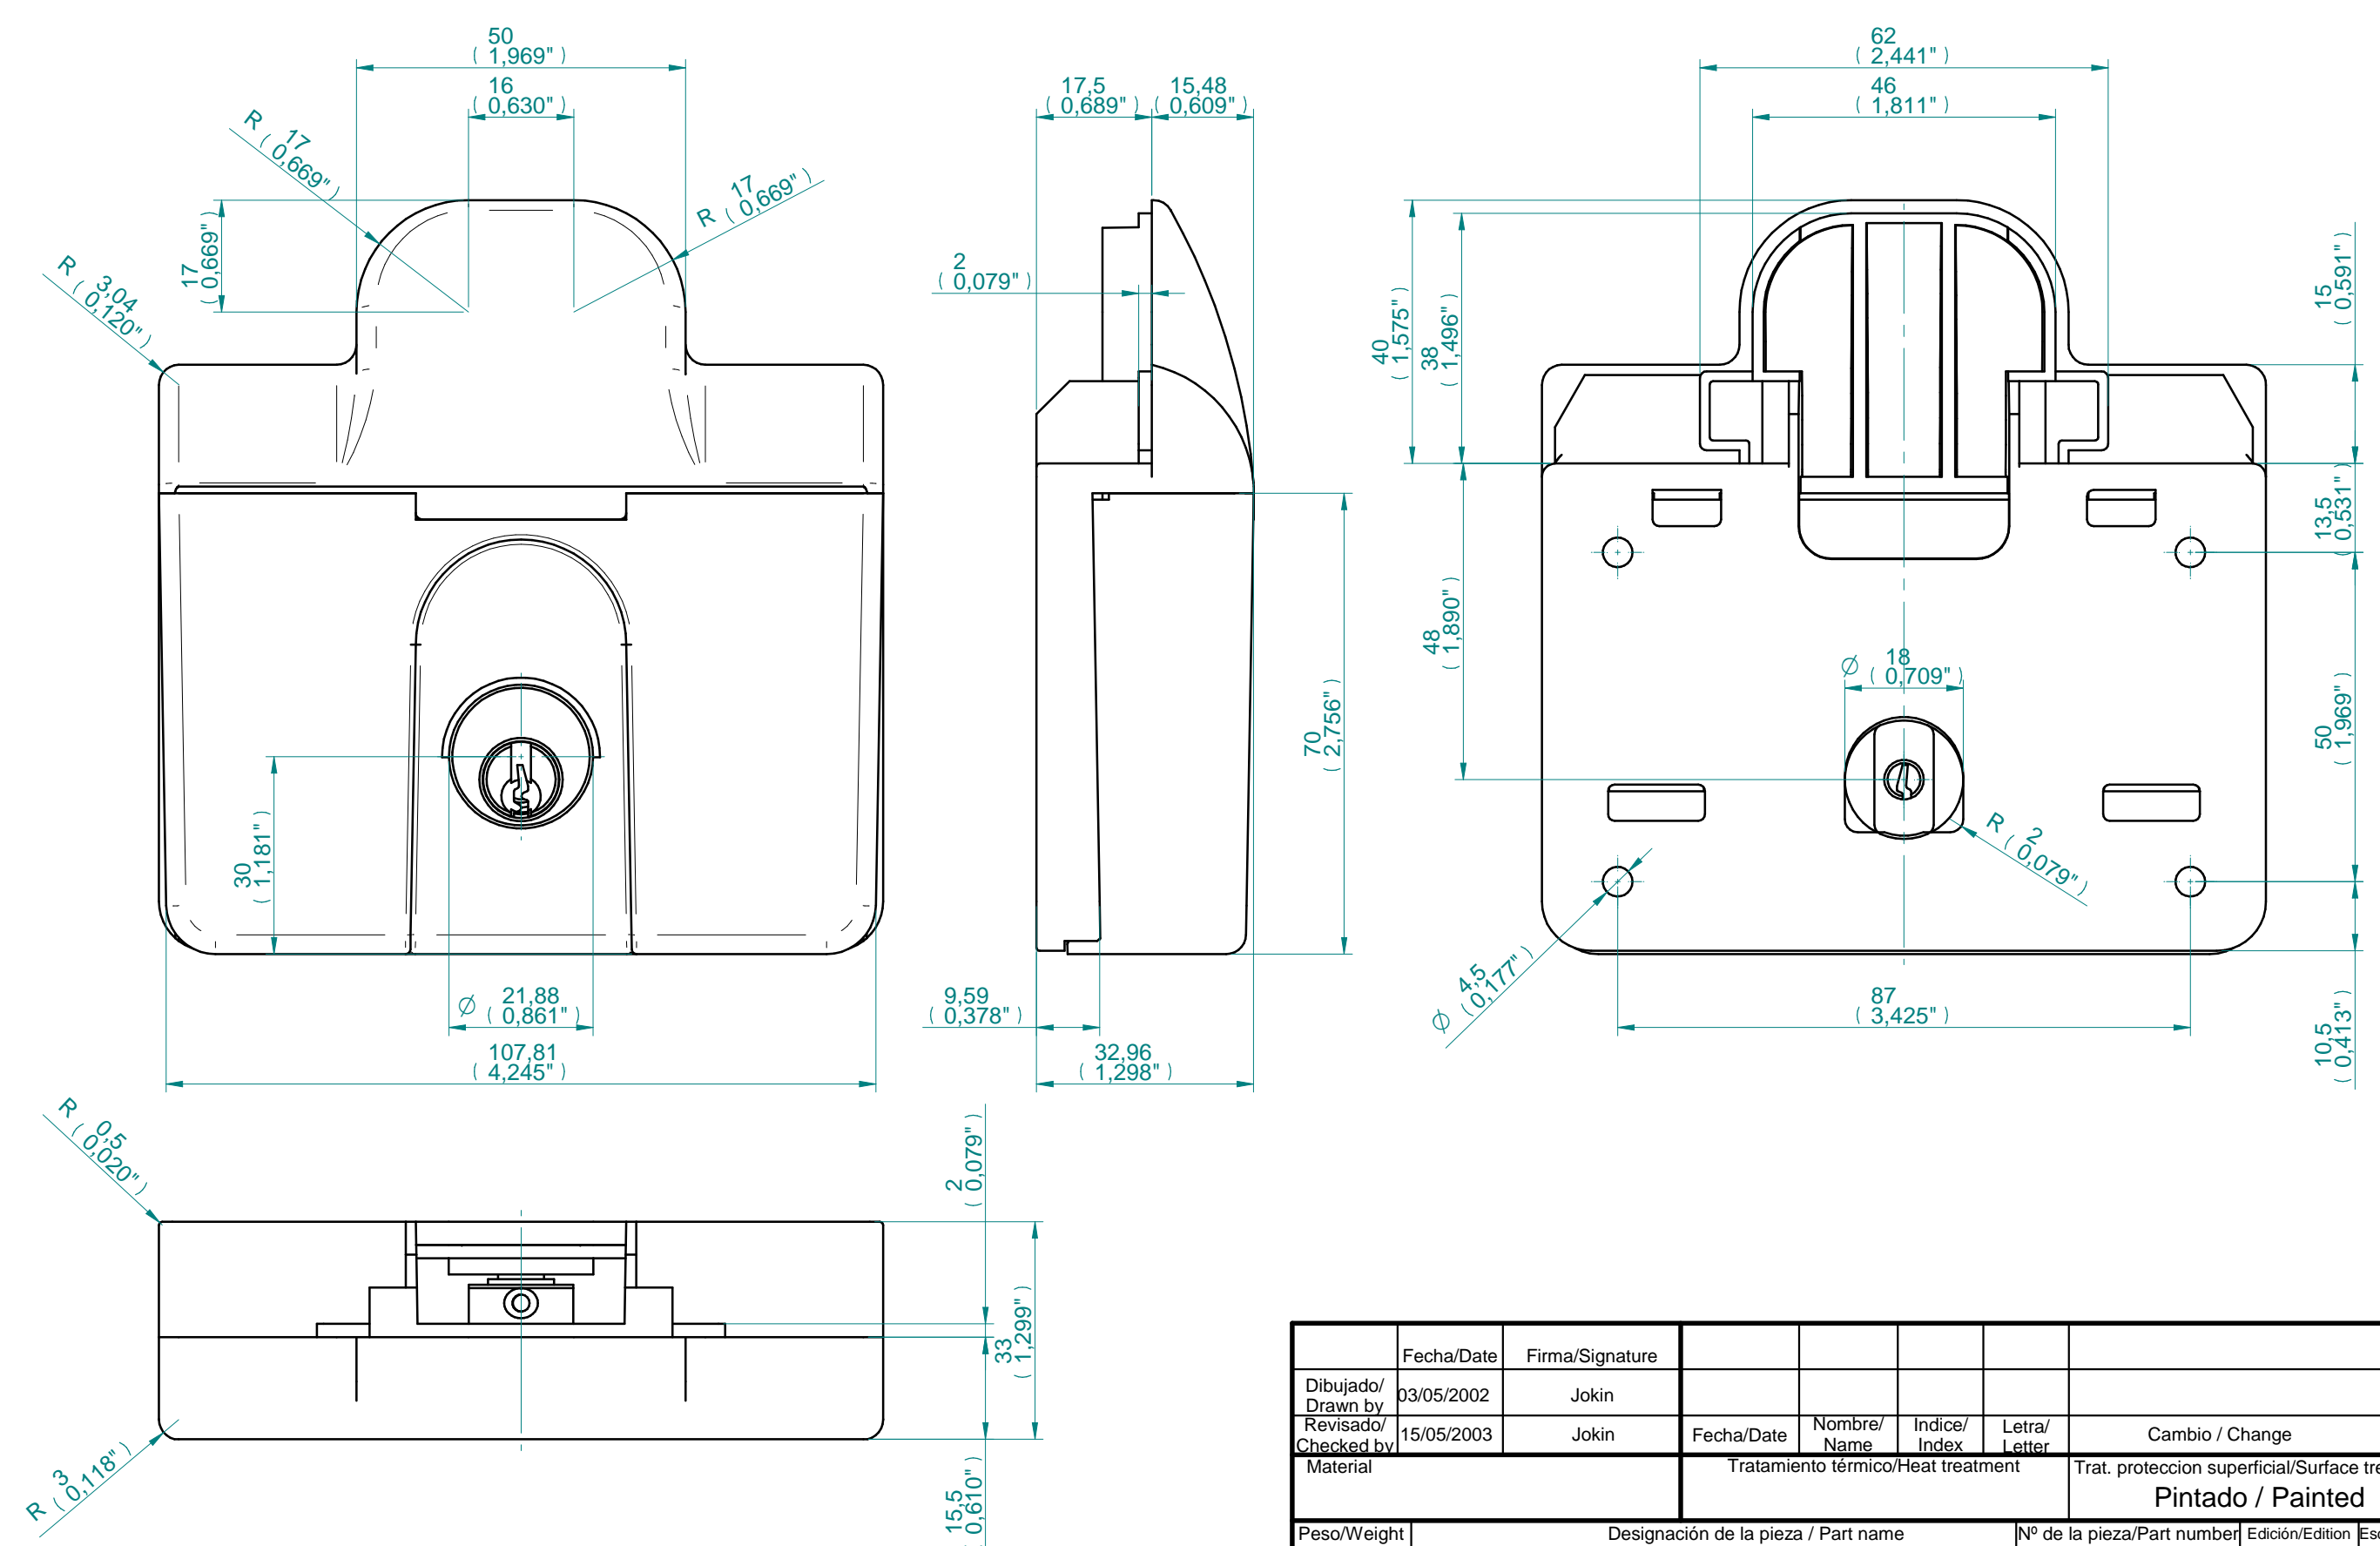

COTAS SIN TOLERANCIA/DIMS WITHOUT TOLERANCE (mm)			
Más de/Bigger than	hasta/up to	Tolerancia/Tolerance	
0,5	6	±0,1	
6	30	±0,2	
30	120	±0,3	
120	315	±0,5	
315	1000	±0,8	

	Fecha/Date	Firma/Signature					
Dibujado/ Drawn by	03/05/2002	Jokin					
Revisado/ Checked by	15/05/2003	Jokin	Fecha/Date	Nombre/ Name	Indice/ Index	Letra/ Letter	Cambio / Change
Material	Tratamiento térmico/Heat treatment			Trat. protección superficial/Surface treatment			
				Pintado / Painted			
Peso/Weight	Designación de la pieza / Part name			Nº de la pieza/Part number	Edición/Edition	Escala/Scale	
0,0 kg	DEPOSITO RECOGEMONEDAS / COIN COLLECTING BOX			47.G0002PI	01	1:1	
			Sustituye a /Substitutes to:		-		
			Sustituido por /Substituted by:		-		