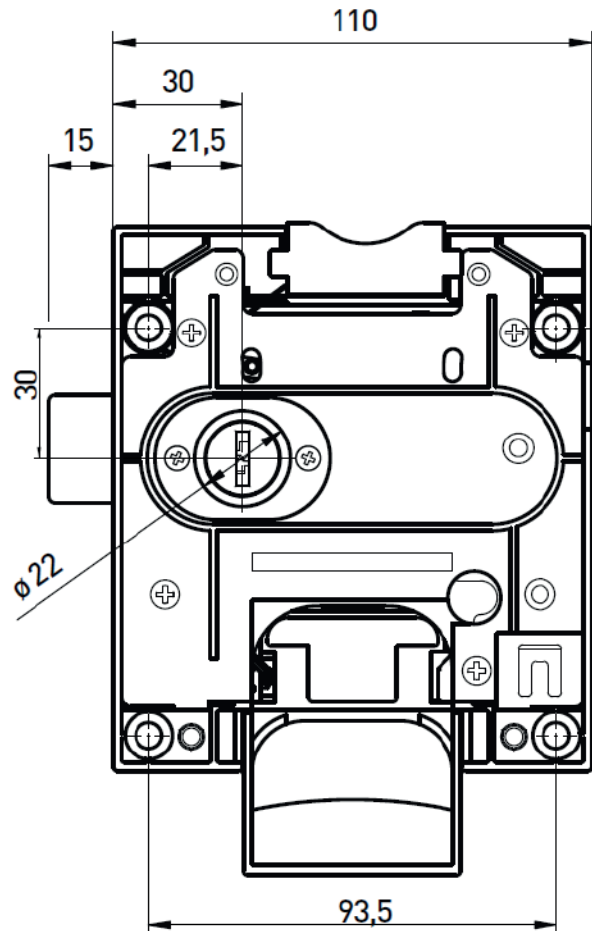

# CARD LOCK TECHNICAL DRAWING

INTELLIGENT LOCKING SYSTEMS

CONTACT  
E. salesus@ojmar.com  
T. 949 419 6776

OJMAR USA  
17155 Von Karmen Ave, S111  
Irvine CA. 92614 - USA

WEBSITE  
[www.ojmar.us](http://www.ojmar.us)