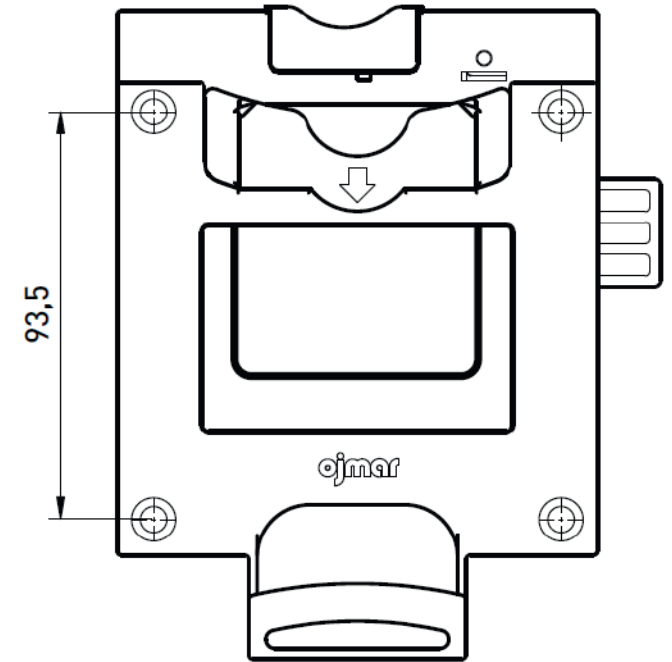

# CARD LOCK TECHNICAL DRAWING

INTELLIGENT LOCKING SYSTEMS

CONTACT  
E. salesus@ojmar.com  
T. 949 419 6776

OJMAR USA  
17155 Von Karmen Ave, S111  
Irvine CA. 92614 - USA

WEBSITE  
[www.ojmar.us](http://www.ojmar.us)