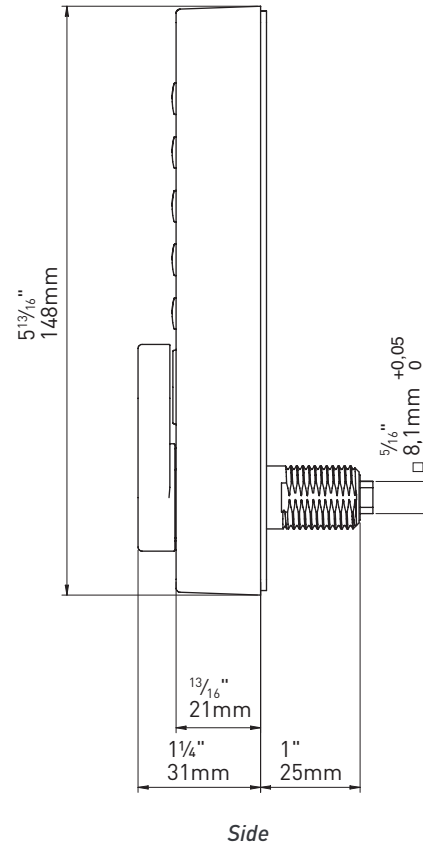

PRISMA TECHNICAL DRAWING

INTELLIGENT LOCKING SYSTEMS

CONTACT
E. salesus@ojmar.com
T. 949 419 6776

OJMAR USA
17155 Von Karmen Ave, S111
Irvine CA. 92614 - USA

WEBSITE
www.ojmar.us