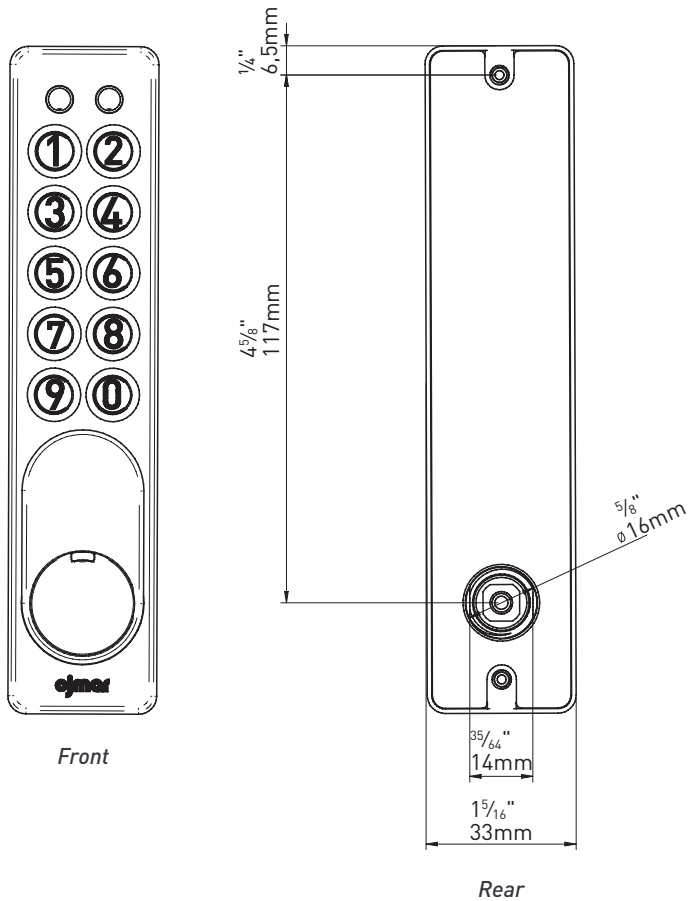

PRISMA TECHNICAL DRAWING

INTELLIGENT LOCKING SYSTEMS

CONTACT
E. salesus@ojmar.com
T. 949 419 6776

OJMAR USA
17155 Von Karmen Ave, S111
Irvine CA. 92614 - USA

WEBSITE
www.ojmar.us