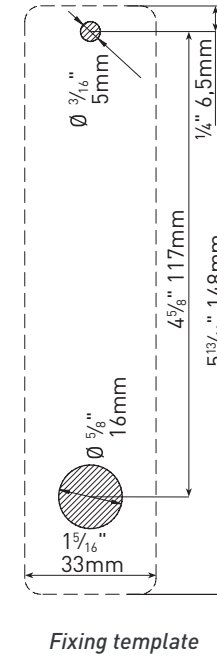

PRISMA TECHNICAL DRAWING

INTELLIGENT LOCKING SYSTEMS

CONTACT
E. salesus@ojmar.com
T. 949 419 6776

OJMAR USA
17155 Von Karmen Ave, S111
Irvine CA. 92614 - USA

WEBSITE
www.ojmar.us