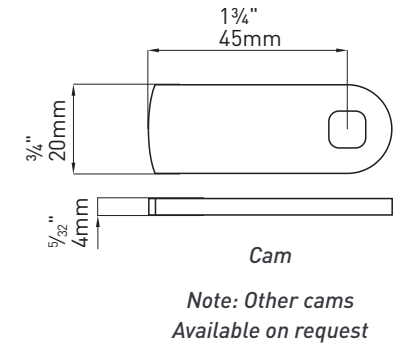

PRISMA TECHNICAL DRAWING

INTELLIGENT LOCKING SYSTEMS

CONTACT
E. salesus@ojmar.com
T. 949 419 6776

OJMAR USA
17155 Von Karmen Ave, S111
Irvine CA. 92614 - USA

WEBSITE
www.ojmar.us