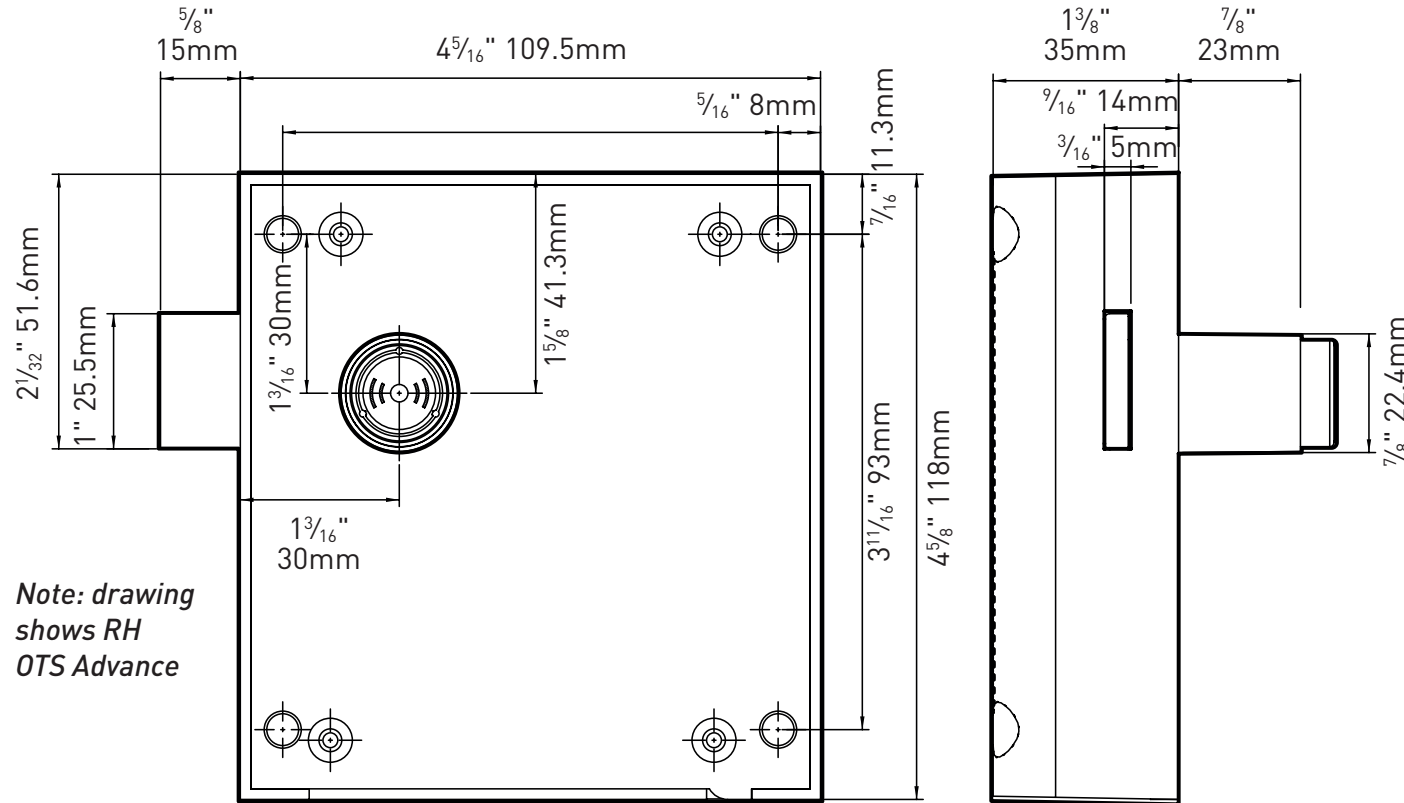

OTS ADVANCE TECHNICAL DRAWING

INTELLIGENT LOCKING SYSTEMS

CONTACT
 E. salesus@ojmar.com
 T. 949 419 6776

OJMAR USA
 17155 Von Karmen Ave, S111
 Irvine CA. 92614 - USA

WEBSITE
www.ojmar.us