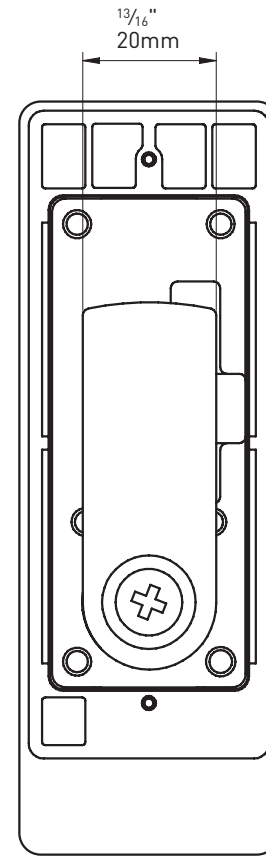

COMBI PRO TECHNICAL DRAWING

Front

Side

Rear

Fixing template

INTELLIGENT LOCKING SYSTEMS

CONTACT
E. salesus@ojmar.com
T. 949 419 6776

OJMAR USA
17155 Von Karmen Ave, S111
Irvine CA. 92614 - USA