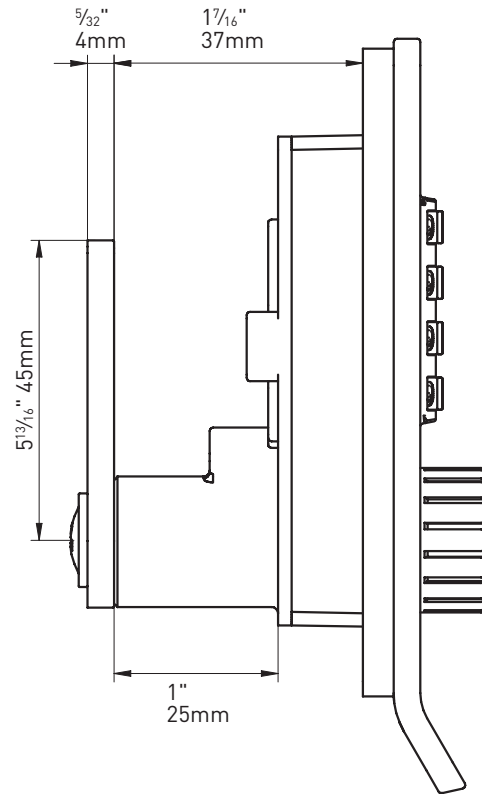

COMBI PRO TECHNICAL DRAWING

Front

Side

Rear

Fixing template

INTELLIGENT LOCKING SYSTEMS

CONTACT
E. salesus@ojmar.com
T. 949 419 6776

OJMAR USA
17155 Von Karmen Ave, S111
Irvine CA. 92614 - USA