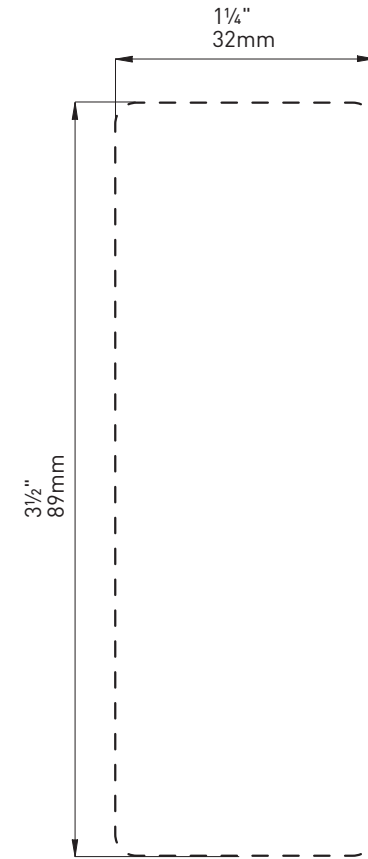

COMBI PRO TECHNICAL DRAWING

Front

Side

Rear

Fixing template

INTELLIGENT LOCKING SYSTEMS

CONTACT
E. salesus@ojmar.com
T. 949 419 6776

OJMAR USA
17155 Von Karmen Ave, S111
Irvine CA. 92614 - USA