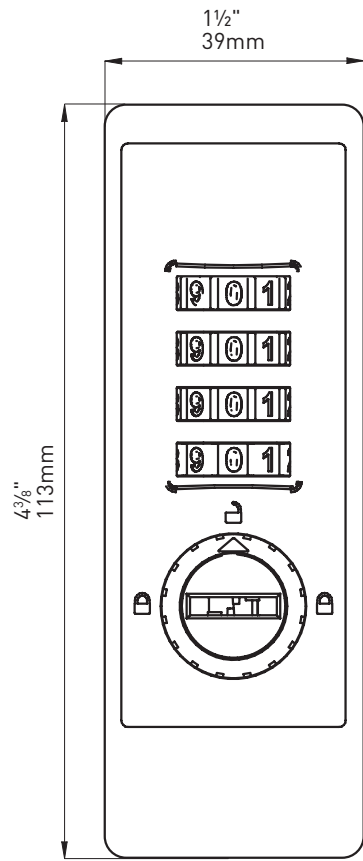

COMBI PRO TECHNICAL DRAWING

Front

Side

Rear

Fixing template

INTELLIGENT LOCKING SYSTEMS

CONTACT
E. salesus@ojmar.com
T. 949 419 6776

OJMAR USA
17155 Von Karmen Ave, S111
Irvine CA. 92614 - USA